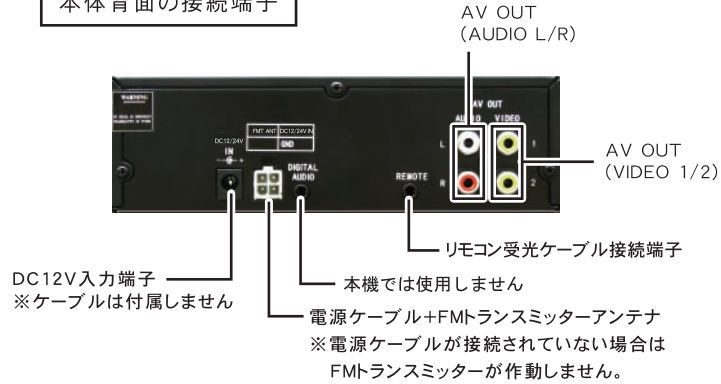

DreamMaker

CPRM 対応 DVD プレーヤー 録画した地デジ放送も楽しめる

DVD プレーヤー
DV001

**DC12V
&DC24V
対応**

CPRM 対応

CPRM (VR モード) 対応により、
地上デジタル放送を録画した DVD
をお楽しみいただけます。

- ※但し、ファイナライズ処理を行っていない場合は再生されません。
- ※ディスクの記録状態、ディスクのコンディションによっては正しく再生されない場合がございます。

ディスクの出し入れはスロットイン!

FMトランスミッター内蔵

本体からの音声をFM電波で飛ばし、お車のスピーカーで再生できます。
 ※ケーブルを介してカーオーディオに繋いだ場合と比べると音質に若干の乱れが生じる場合があります。
 ※FMトランスミッター機能の使用は、FMラジオをお楽しみ頂けるカーオーディオを設置しているお車に限ります。

DC12V&DC24V 対応

DC24Vにも対応しているの、普通乗用車の方はもちろん、トラックユーザーの方もDC-DCコンバータ無しでご利用できます。

(DC24V シガー電源に接続してご利用することも出来ます)

- ① ディスク挿し込み口 ③ イルミランプ ⑤ 電源ボタン ⑦ 再生/一時停止ボタン
- ② ディスク取り出しボタン ④ チャプターボタン ⑥ 停止ボタン ⑧ リセットボタン

本体背面の接続端子

製品仕様

| | | | |
|--------|-------------|------|-------------------------|
| モデルタイプ | DVD プレーヤー | 外形寸法 | (W)160×(D)175×(H)50(mm) |
| 音声出力 | 1 系統 | 消費電力 | 4.8W |
| 映像出力 | 2 系統 | 重量 | 約 1,130g |
| 使用電源 | DC12V/DC24V | | |