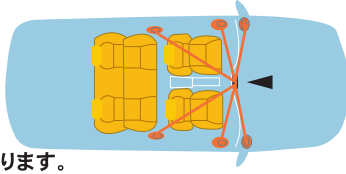

DreamMaker

CPRM 対応 DVD プレーヤー 録画した地デジ放送も楽しめる

DVD プレーヤー
DV001

**DC12V
&DC24V
対応**

CPRM 対応

CPRM (VR モード) 対応により、
地上デジタル放送を録画した DVD
をお楽しみいただけます。

- ※但し、ファイナライズ処理を行っていない場合は再生されません。
- ※ディスクの記録状態、ディスクのコンディションによっては正しく再生されない場合がございます。

ディスクの出し入れはスロットイン!

FMトランスミッター内蔵

本体からの音声をFM電波で飛ばし、お車のスピーカーで再生できます。
 ※ケーブルを介してカーオーディオに繋いだ場合と比べると音質に若干の乱れが生じる場合があります。
 ※FMトランスミッター機能の使用は、FMラジオをお楽しみ頂けるカーオーディオを設置しているお車に限ります。

DC12V&DC24V 対応

DC24Vにも対応しているの、普通乗用車の方はもちろん、トラックユーザーの方もDC-DCコンバータ無しでご利用できます。

(DC24V シガー電源に接続してご利用することも出来ます)

- ① ディスク挿し込み口 ③ イルミランプ ⑤ 電源ボタン ⑦ 再生/一時停止ボタン
- ② ディスク取り出しボタン ④ チャプターボタン ⑥ 停止ボタン ⑧ リセットボタン

本体背面の接続端子

製品仕様

| | | | |
|--------|-------------|------|-------------------------|
| モデルタイプ | DVD プレーヤー | 外形寸法 | (W)160×(D)175×(H)50(mm) |
| 音声出力 | 1 系統 | 消費電力 | 4.8W |
| 映像出力 | 2 系統 | 重量 | 約 1,130g |
| 使用電源 | DC12V/DC24V | | |