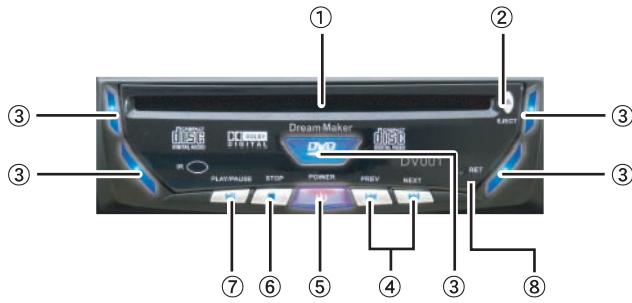

DreamMaker

CPRM 対応 DVD プレーヤー 録画した地デジ放送も楽しめる

DVD プレーヤー
DV001

**DC12V
&DC24V
対応**

CPRM 対応

CPRM (VR モード) 対応により、
地上デジタル放送を録画した DVD
をお楽しみいただけます。

- ※但し、ファイナライズ処理を行っていない場合は再生されません。
- ※ディスクの記録状態、ディスクのコンディションによっては正しく再生されない場合がございます。

ディスクの出し入れはスロットイン!

FMトランスミッター内蔵

本体からの音声をFM電波で飛ばし、お車のスピーカーで再生できます。
 ※ケーブルを介してカーオーディオに繋いだ場合と比べると音質に若干の乱れが生じる場合があります。
 ※FMトランスミッター機能の使用は、FMラジオをお楽しみ頂けるカーオーディオを設置しているお車に限ります。

DC12V&DC24V 対応

DC24Vにも対応しているの、普通乗用車の方はもちろん、トラックユーザーの方もDC-DCコンバータ無しでご利用できます。

(DC24V シガー電源に接続してご利用することも出来ます)

- ① ディスク挿し込み口 ③ イルミランプ ⑤ 電源ボタン ⑦ 再生/一時停止ボタン
- ② ディスク取り出しボタン ④ チャプターボタン ⑥ 停止ボタン ⑧ リセットボタン

本体背面の接続端子

製品仕様

| | | | |
|--------|-------------|------|-------------------------|
| モデルタイプ | DVD プレーヤー | 外形寸法 | (W)160×(D)175×(H)50(mm) |
| 音声出力 | 1 系統 | 消費電力 | 4.8W |
| 映像出力 | 2 系統 | 重量 | 約 1,130g |
| 使用電源 | DC12V/DC24V | | |