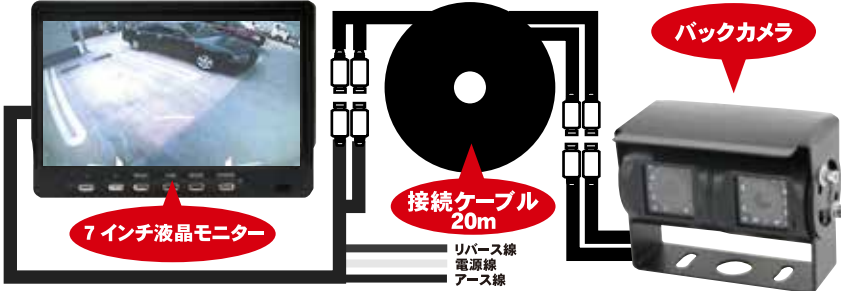

取り付けは吊り下げ

- CCD カラーカメラ（広角 / 広角）で幅広い視野を確保! 視野角は広角 120°
- 赤外線カメラなので暗い場所も映せる!
- 雨天時に備え、カメラに庇を装備!カメラ前面に揮発処理ガラスを採用し、曇りを軽減!
- ヘッドライト連動によるモニターの明るさ調整機能搭載!

天井部のバックミラー
取り付け位置に
装着します。

バックギアに入るとカメラの
車体下方の映像を映し出します!

上下角度調整はバック駐車に威力発揮!

取り付けイメージ

モニター仕様

7インチ液晶モニター「MT070RA」

解像度：800x480xRGB

有効表示領域：156x88cm

外形寸法：170x117x50mm

電源：DC12V-24V

消費電力：6W(カメラ接続時)

映像入力：2系統

バックカメラ仕様

センサー：Color CCD

解像度：420 TV lines

視野角：広角カメラ 120° / 広角カメラ 120°

赤外線ライト数：30 PCS

赤外線照射距離：15m

防水レベル：IP69K

ミラー表示