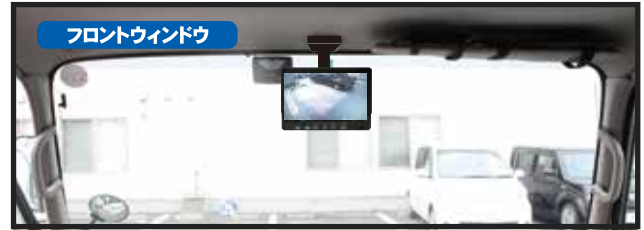

取り付けイメージ

モニター仕様

7インチ液晶モニター「MT070RA」

解像度：800x480xRGB

有効表示領域：156x88cm

外形寸法：170x117x50mm

電源：DC12V-24V

消費電力：6W(カメラ接続時)

映像入力：2系統

バックカメラ仕様

センサー：Color CCD

解像度：420 TV lines

視野角：広角カメラ 120° / 広角カメラ 120°

赤外線ライト数：30 PCS

赤外線照射距離：15m

防水レベル：IP69K

ミラー表示