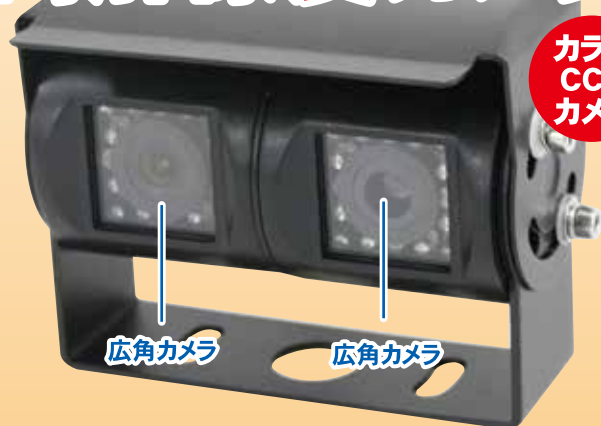

液晶モニター&バックカメラ

全日本トラック協会助成対象

7インチ液晶モニター

- 7インチサイズのまま外形寸法を小型化!
- 映像表示は常時表示とバックギア連動表示2方式から選択可能!

7インチ液晶モニター & バックカメラ MT070RAA

DC12V
DC24V

高解像度カメラ

7インチ高精細 W-VGA 液晶。

CCD カメラ (広角 / 広角) で幅広い視野を確保!

赤外線カメラなので暗い場所も映せる!

雨天時に備えカメラに庇を装備!

カメラ前面に揮発処理ガラスを採用し曇りを軽減!

取り付けは吊り下げ

- CCD カラーカメラ（広角 / 広角）で幅広い視野を確保! 視野角は広角 120°
- 赤外線カメラなので暗い場所も映せる!
- 雨天時に備え、カメラに庇を装備!カメラ前面に揮発処理ガラスを採用し、曇りを軽減!
- ヘッドライト連動によるモニターの明るさ調整機能搭載!

天井部のバックミラー
取り付け位置に
装着します。

バックギアに入るとカメラの
車体下方の映像を映し出します!

左右のカメラの角度を調整して
後方を広く映します!

モニター仕様

バックカメラ仕様

| |
|----------------------|
| 7インチ液晶モニター「MT070RAA」 |
| 解像度：800x480xRGB |
| 有効表示領域：156x88cm |
| 外形寸法：170x117x50mm |
| 電源：DC12V-24V |
| 消費電力：6W(カメラ接続時) |
| 映像入力：2系統 |