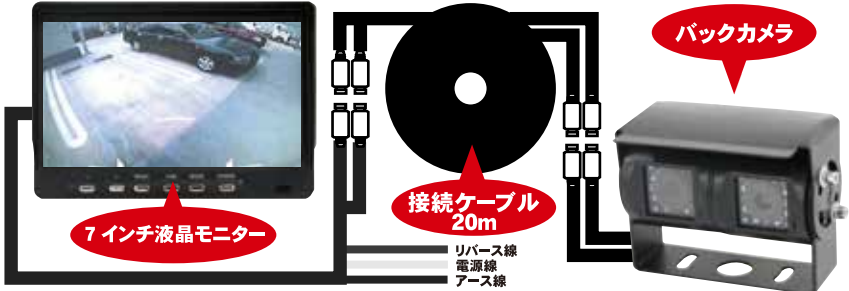

液晶モニター&バックカメラ

全日本トラック協会助成対象

7インチ液晶モニター

- 7インチサイズのまま外形寸法を小型化!
- 映像表示は常時表示とバックギア連動表示2方式から選択可能!

7インチ液晶モニター & バックカメラ MT070RAA

DC12V
DC24V

高解像度カメラ

7インチ高精細 W-VGA 液晶。

CCD カメラ (広角 / 広角) で幅広い視野を確保!

赤外線カメラなので暗い場所も映せる!

雨天時に備えカメラに庇を装備!

カメラ前面に揮発処理ガラスを採用し曇りを軽減!

取り付けは吊り下げ

- CCD カラーカメラ（広角 / 広角）で幅広い視野を確保! 視野角は広角 120°
- 赤外線カメラなので暗い場所も映せる!
- 雨天時に備え、カメラに庇を装備!カメラ前面に揮発処理ガラスを採用し、曇りを軽減!
- ヘッドライト連動によるモニターの明るさ調整機能搭載!

天井部のバックミラー
取り付け位置に
装着します。

バックギアに入るとカメラの
車体下方の映像を映し出します!

左右のカメラの角度を調整して
後方を広く映します!

モニター仕様

バックカメラ仕様

| |
|----------------------|
| 7インチ液晶モニター「MT070RAA」 |
| 解像度：800x480xRGB |
| 有効表示領域：156x88cm |
| 外形寸法：170x117x50mm |
| 電源：DC12V-24V |
| 消費電力：6W(カメラ接続時) |
| 映像入力：2系統 |