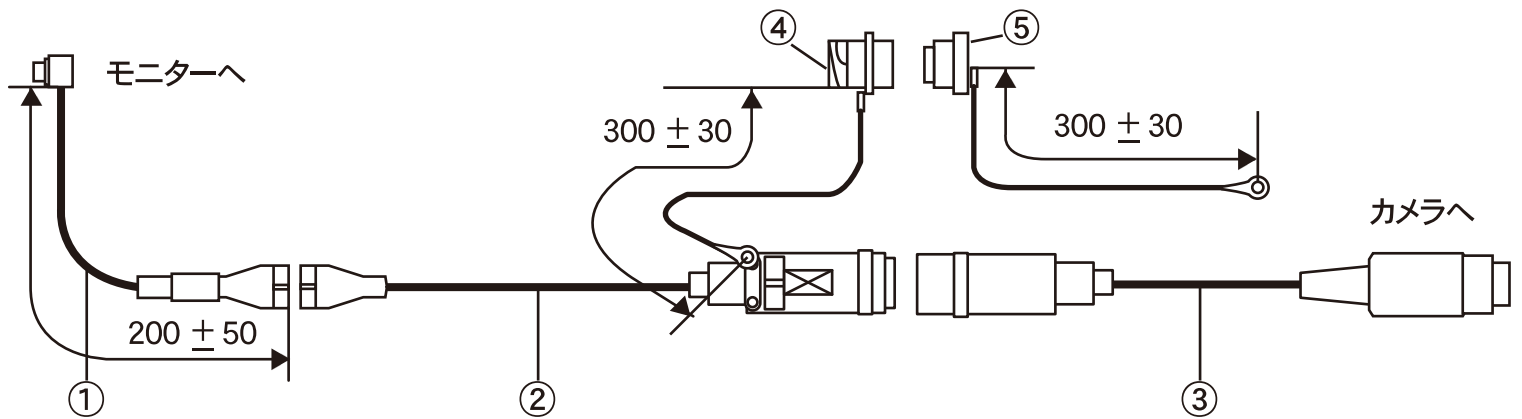

トレーラーでバックカメラが使える!

トレーラー用配線ケーブルセット

TR-01

【MT070RA 対応】

**トレーラー用配線ケーブルセット!
モニターやバックカメラ等の接続に
ピッタリ!**

20M+10M ケーブル付!

MT070RA との接続イメージ

品番	品名	寸法
①	モニターへの接続ケーブル	----
②	モニター側車両ジョイント防水ケーブル	L1=14800
③	カメラ側車両ジョイント防水ケーブル	L2=20000
④	防水キャップ -1 (モニター側)	----
⑤	防水キャップ -2 (カメラ側)	----

品④はケーブルに付いています
品⑤は車両ボディに付けてください 単位：mm

■製品内容

※製品内容が変更される場合もございます。

⚠ 安全上のご注意

- 液晶パネルは99.99%以上の有効画素がございますが、その性質上0.01%以下の画素欠けや、常時点灯するものもございます。これらは液晶ディスプレイの構造によるもので、故障ではありません。交換・返品はお受けいたしかねますので、予めご了承ください。製品には保証書を添付しています。ご購入の際は必ず保証書をお受け取りの上、保管してください。尚、販売店名・ご記入年月日の記載のないものは無効となります。予めご了承ください。
- 一度ご使用になった製品、また、使用中に生じたキズ、汚れが原因での返品・交換は一切お受けいたしかねますので、予めご了承ください。
- お客様のご都合による返品・交換にかかる送料はお客様の負担とさせていただきます。また、送料・代引き手数料・振込手数料等はご返金できませんので、予めご了承ください。
- 返品・交換をご希望の場合は、製品到着後1週間以内にお電話・メールにてご連絡がいきます。返品・交換は未開封、未使用の場合に限らせていただきます。また、ご連絡から製品の発送までに日にちが過ぎますと、返品・交換をお受けできなくなる場合もございます。
- 製品の外观・仕様は改良などのため変更する場合がありますのでご了承願います。
- 印刷の色は実際の色とは異なる場合もございますのでご了承願います。
- 本製品は日本国内専用です。日本国外での使用はできません。また、アフターサービスもできません。
- 本カタログに掲載の画像はすべてはめこみ画像です。●本カタログ記載の製品は生産及び販売終了になる場合がございます。

コブラーのオス側

メス側とオス側を接続すると、ロックが掛かり、離れない!