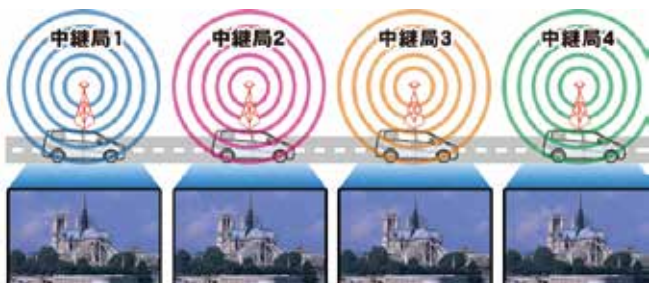

DreamMaker

10.1inchフルセグTV

2×2の中継局サーチ付!
長距離移動でも快適に番組を視聴!

EPG 対応

オート電源

HDMI 入力

DC12&24V

TV101B

フルセグ放送を安定して受信! 電波の弱い場所ではワンセグに切替!

フルセグチューナーを搭載しており、強電界では高画質な放送をお楽しみいただけます。弱電界ではワンセグに自動切り替えを行います。

フルセグ

ワンセグ

放送エリアを越えても同じ番組を 視聴続けられる!

親局のエリアから外れても同じ番組を視聴できる中継局へ自動で切替える「中継局サーチ」が備わっています。

フロントスタンド付属! お車のダッシュボードに簡単取り付け!

フロントスタンドを使えばお車のダッシュボードに取り付けできます。両面テープで簡単に取り付け!モニターの上下角度調整も可能です。※エアバッグ作動時に邪魔になるような場所へのお取付はおやめ下さい。

長尺ロッドアンテナ×2 付属! 受信感度抜群!マグネットで簡単取付!

フルセグとワンセグの両方に対応した高感度ブースター内蔵。底面がマグネット式!ルーフ上にワンタッチで取り付けできます。

AV 入力搭載! DVD プレーヤー等をつなげられる!

フルセグチューナーを搭載しており、強電界では高画質な放送をお楽しみいただけます。弱電界ではワンセグに自動切り替えを行います。

付属のAVケーブル
で接続

DVDプレーヤー

HDMI 入力搭載! スマホをつないで大画面で楽しむ!

HDMI端子装備で、お持ちのスマホやタブレットを接続して車内でもアプリやインターネット、動画などを楽しめます!

DC12V&DC24V 両方に対応! トラック・大型車でも使える!

トラックでもご使用できます。長時間ドライブの多いトラックユーザー様にとって、鮮明な画質でみれるカーTVは重宝な存在です!