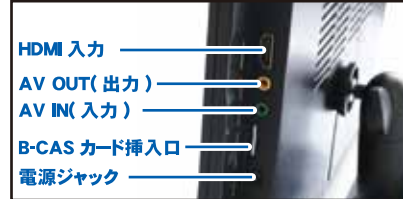

ロッドアンテナ ×2 が付属! 受信感度抜群!マグネットで簡単取付!

フルセグとワンセグの両方に対応した
高感度ブースター内蔵。
底面がマグネット式!
ルーフ上にワンタッチで取り付けできます。

AV 入力搭載!

DVD プレーヤー等をつなげられる!

本体側面にAV入力端子を搭載。付属のAVケーブルでナビやDVDプレーヤー等を接続できます。

付属のAVケーブル
で接続

DVDプレーヤー

HDMI 入力搭載!

スマホをつないで大画面で楽しむ!

HDMI端子装備で、お持ちのスマホやタブレットを接続して車内でもアプリやインターネット、動画などを楽しめます!

外部アンテナ端子 (オス端子 MCX) 5V OUT

HDMI 入力
AV OUT(出力)
AV IN(入力)
B-CAS カード挿入口
電源ジャック

DC12V&DC24V 両方に対応!

トラック・大型車でも使える!

トラックでもご使用できます。長時間ドライブの多いトラックユーザー様にとって、鮮明な画質でみれるカーTVは重宝な存在です!