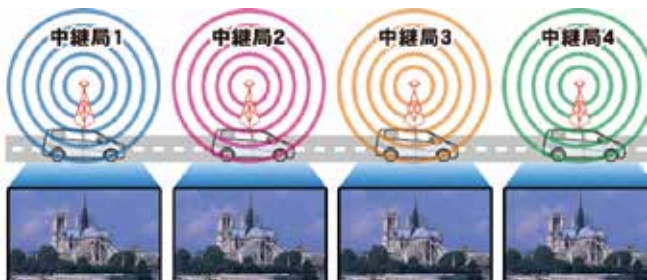

DreamMaker

13.3 inch フルセグTV

2×2 の中継局サーチ付!
長距離移動でも快適に番組を視聴!

TV133A

EPG 対応

オート電源

HDMI 入力

DC12&24V

フルセグ放送を安定して受信! 電波の弱い場所ではワンセグに切替!

フルセグチューナーを搭載、強電界では高画質な放送をお楽しみいただけます。弱電界ではワンセグに自動切り替えを行います。

フルセグ

ワンセグ

放送エリアを越えても同じ番組を 視聴続けられる!

親局のエリアから外れても同じ番組を視聴できる中継局へ自動で切替える「中継局サーチ」が備わっています。

家庭用電源対応! コンセントから簡単に電源を取れる!

付属のACアダプターを使えば、ご家庭のコンセントから電源が取れます。

ロッドアンテナ ×2 が付属! 受信感度抜群!マグネットで簡単取付!

フルセグとワンセグの両方に対応した
高感度ブースター内蔵。
底面がマグネット式!
ルーフ上にワンタッチで取り付けできます。

AV 入力搭載!

DVD プレーヤー等をつなげられる!

本体側面にAV入力端子を搭載。付属のAVケーブルでナビやDVDプレーヤー等を接続できます。

付属のAVケーブル
で接続

DVDプレーヤー

HDMI 入力搭載!