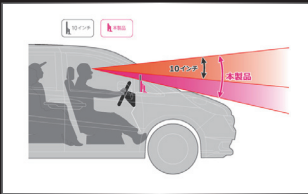

超ワイド画面は高さが抑えられるため、ダッシュボードに設置した場合を比較すると視界を遮られず安全で圧迫感も軽減されます。