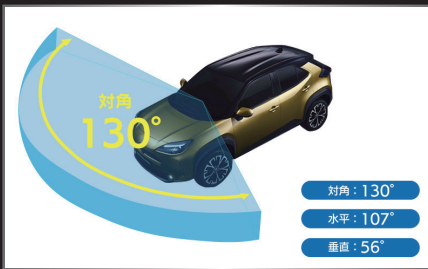

対角130°の広範囲撮影

対角130°のフロントカメラで車両前方の状況を広範囲で記録することができます。

2K高画質撮影が可能

360万画素で、ドライブレコーダーではハイクラスに搭載される2K(2560×1440p)動画撮影が可能。撮影した動画は本体で確認することができます。