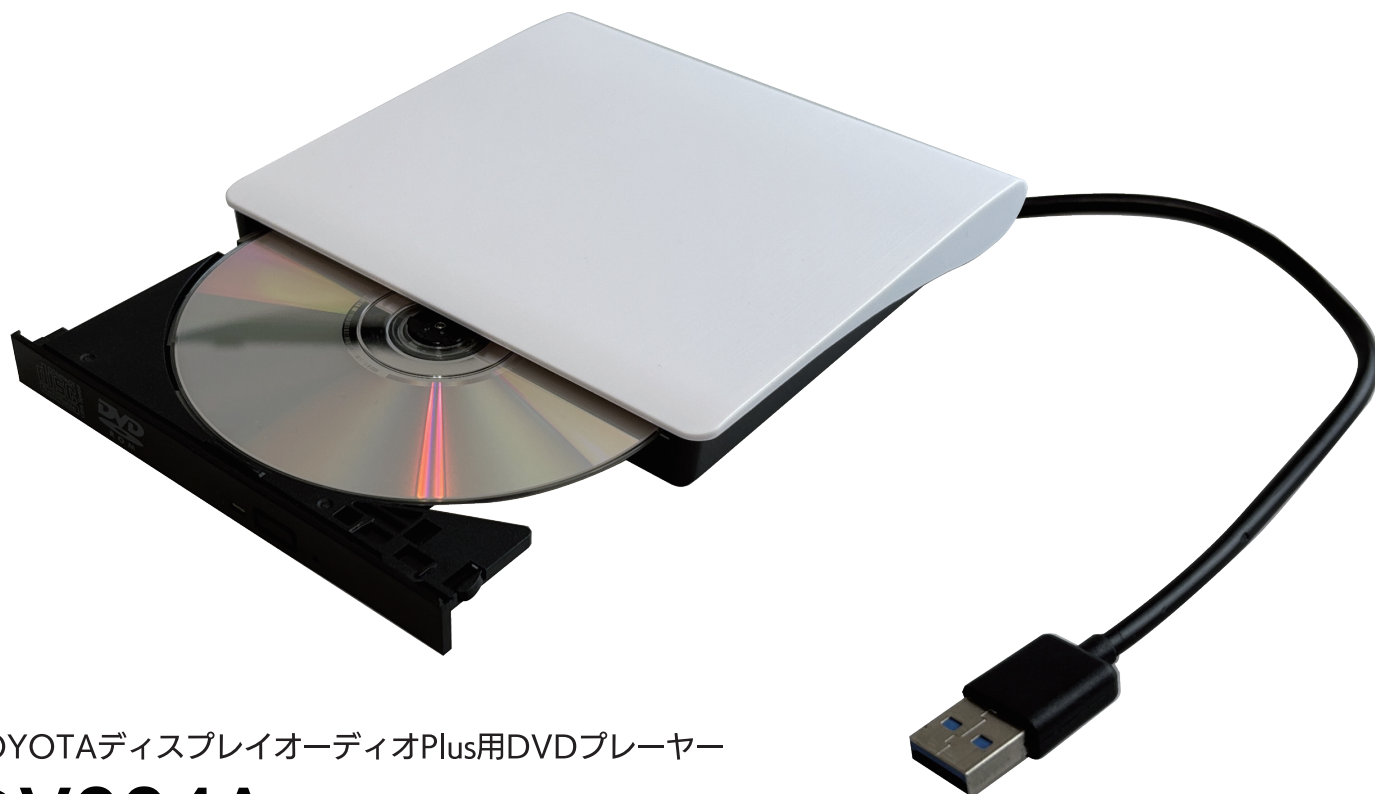

USBポートに挿すだけでDVDが観れる

TOYOTAディスプレイオーディオPlus用DVDプレーヤー

TOYOTAディスプレイオーディオPlus用DVDプレーヤー

DV004A

TOYOTAアルファード/ヴェルファイア専用DVDプレーヤー

DV004B

※Executive Loungeを除く

日本国内市販のDVDを再生できる

本製品をTOYOTA車の通信用USBポートに接続することで、純正ディスプレイオーディオの画面でDVDをお楽しみいただくことができます。

※再生できるディスクにつきましては、裏面もしくはWEBサイトをご覧ください。

プラグアンドプレイで専門知識不要

USBポートに接続するだけ

USBケーブルを通信用USBポートに挿すだけなので、わずらわしい配線作業なども不要、専門知識がなくても簡単に設置して使い始めることができます。

※通信用USBポートに接続してください。充電用USBポートに接続した場合は起動しません。

タッチパネルで操作できる

DVDの操作はディスプレイオーディオのタッチパネルで行うことができます。
※走行中は操作・視聴はできません。

USB3.0でデータの読み込みがスムーズ

USB3.0を採用し、データの読み込み速度がUSB2.0と比較して各段に向上。
ストレスフリーで快適にDVDを鑑賞できます。

コンパクトボディで設置場所に困らない

(W)147×(D)145×(H)16mmのコンパクト薄型ボディと、約1.5mの電源延長ケーブルを付属し、さまざまな場所に設置することができます。

フリップダウンモニター対応

本機で再生するDVDの映像をディスプレイオーディオを経由してフリップダウンモニターなどの外部モニターに映し出すことができます。

再生できるディスクについて

「DVD-Video」かつ「NTSC形式」の「日本市場向」記載がある日本国内で販売されているディスク
※輸入盤DVDは再生できません。※CPRMは再生できません。※ブルーレイディスクは再生できません。